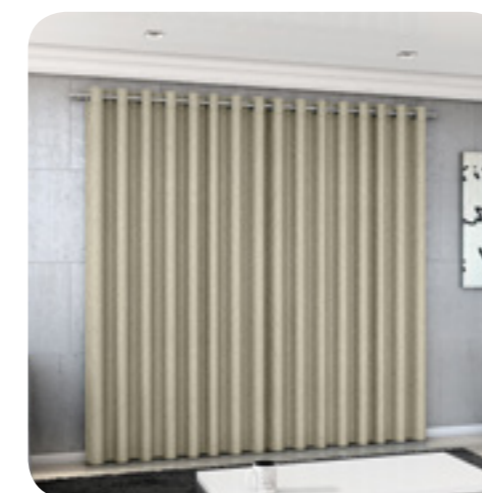

COMPOSIÇÃO

Blackout Tecido
100% Poliéster