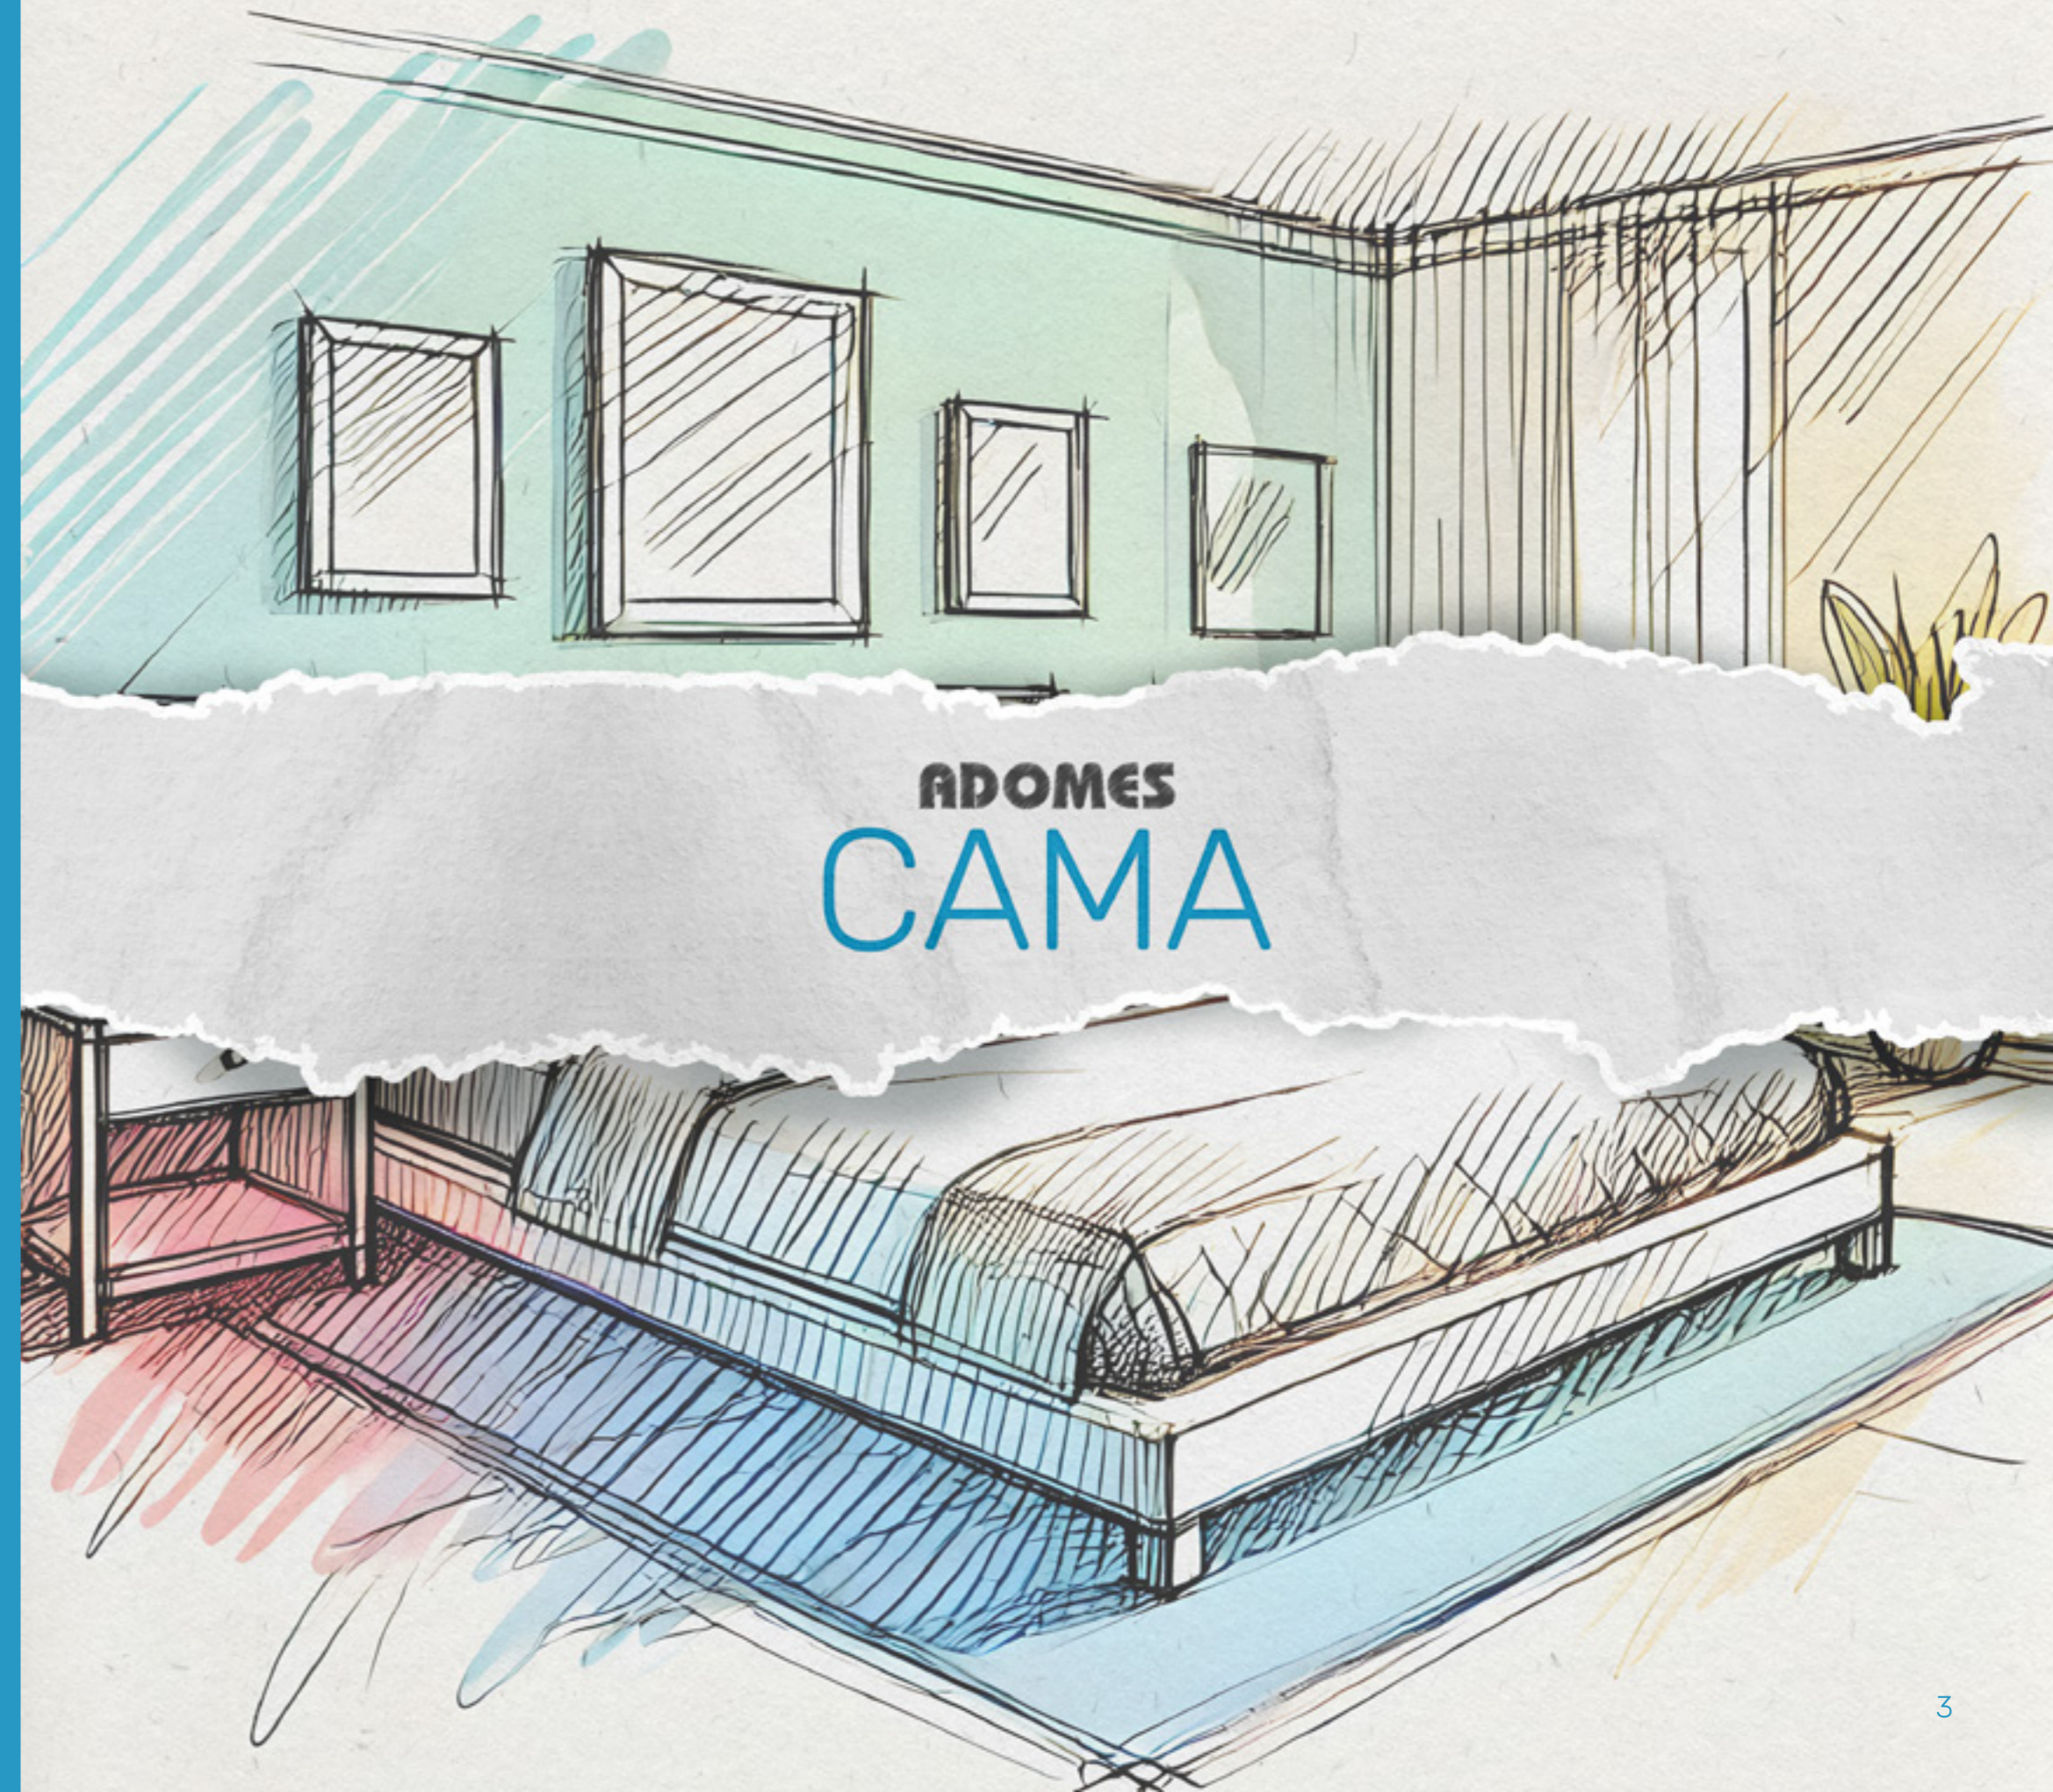

ADOMES
CAMA

PILLOW TOP SOFT

REFERÊNCIA E DESCRIÇÃO

4042
Pillow top Solteiro 1,88m x 88cm

4043
Pillow top Casal 1,88m x 1,38m

4044
Pillow top Queen 1,98m x 1,58m

4045
Pillow top King 2,03m x 1,93m

COMPOSIÇÃO