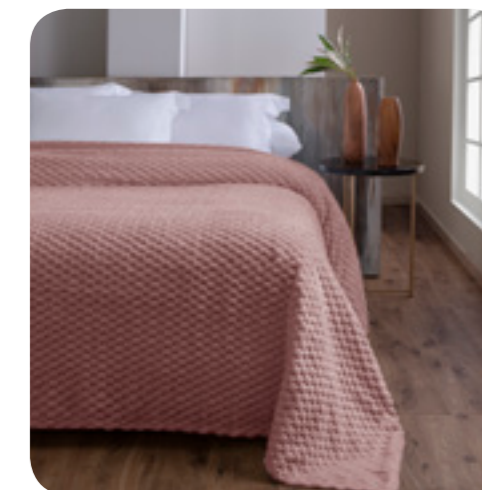

MANTA FLEECE BETINA

REFERÊNCIA E DESCRIÇÃO

4169
Manta Betina Solteiro 1,80m x 2,20m

4170
Manta Betina Casal 2,20m x 2,40m

4171
Manta Betina Queen 2,40m x 2,60m

COMPOSIÇÃO

100% Poliéster

MANTA FLEECE CELINE

REFERÊNCIA E DESCRIÇÃO

4160
Manta Celine Solteiro 1,80m x 2,20m

4161
Manta Celine Casal 2,20m x 2,40m

4162
Manta Celine Queen 2,40m x 2,60m

COMPOSIÇÃO

100% Poliéster

TERRACOTA