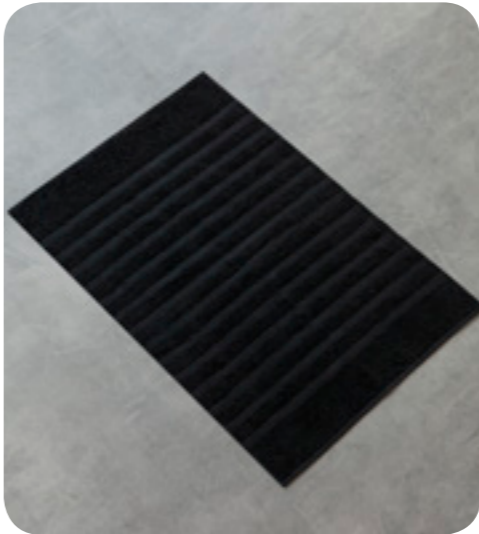

TOALHA PISO COLORS

AZUL COBALTO

AZUL MARINHO

BRANCO

CORAL

PINK

PRETO

VERDE