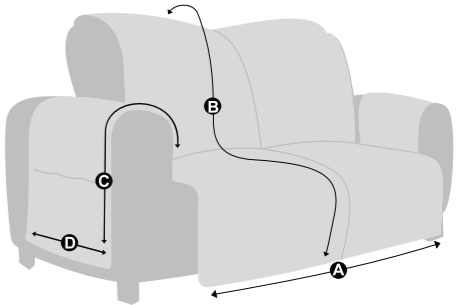

NUDE

MARROM

CASTOR

CINZA

- A - LARGURA DO PROTETOR 2 LUGARES
1,05m
- A - LARGURA DO PROTETOR 3 LUGARES
1,65m
- B - COMPRIMENTO DO PROTETOR
1,90m
- C - COMPRIMENTO DO BRAÇO
90cm
- D - LARGURA DO BRAÇO
50cm