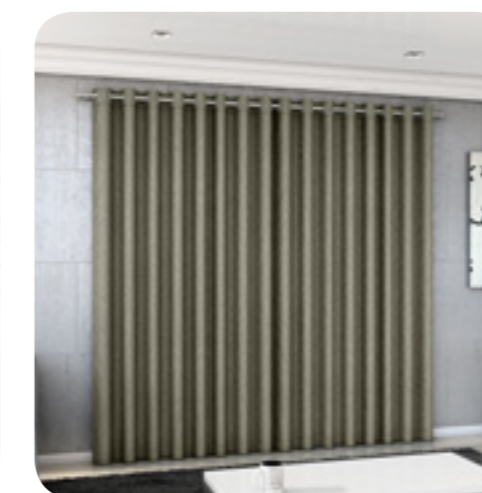

7041
2,70m Altura x 3,00m Largura
(4,00m de Consumo)

7042
2,70m Altura x 4,00m Largura
(5,40m de Consumo)

COMPOSIÇÃO

Blackout Tecido
100% Poliéster

BEGE

CASTOR

MARROM

DETALHE