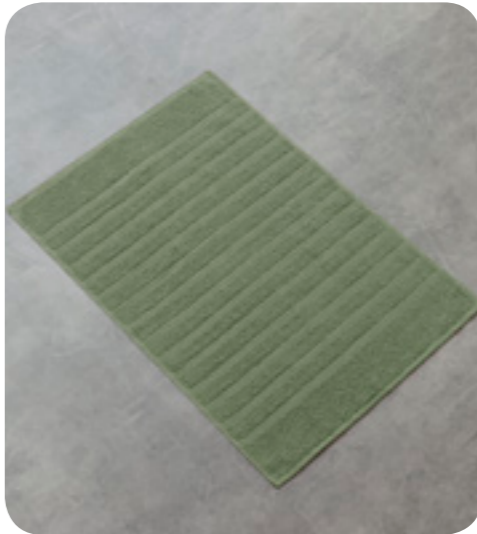

TOALHA PISO COLORS

AZUL COBALTO

AZUL MARINHO

BRANCO

CORAL

PINK

PRETO

VERDE