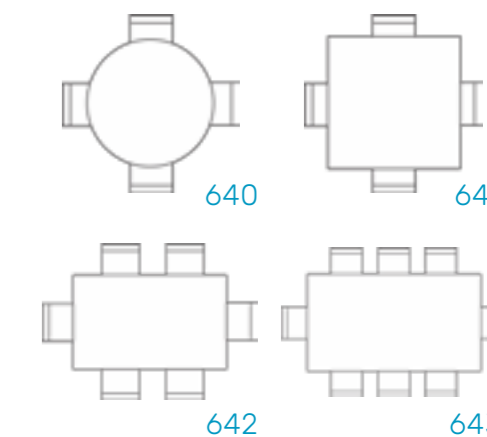

LARANJA

BORBOLETAS

MORANGO

TOALHA DE MESA COLONIAL

REFERÊNCIA E DESCRIÇÃO

640
1,40m Redonda

641
1,40m Comprimento x 1,40m Largura

642
2,10m Comprimento x 1,40m Largura