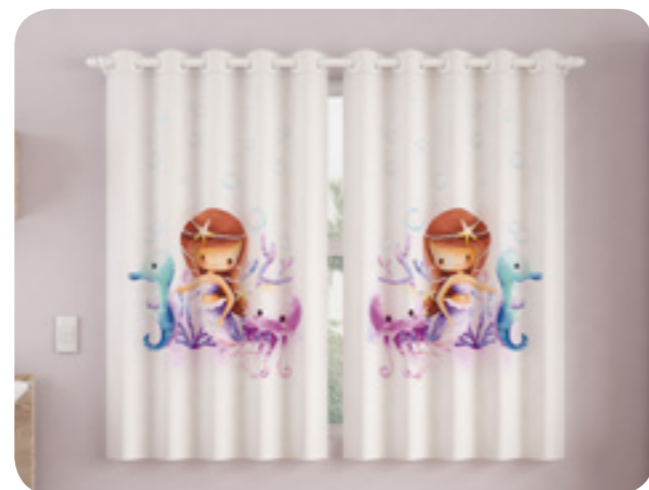

DETALHE

CORTINA VOIL MUNDO KIDS

REFERÊNCIA E DESCRIÇÃO

097
1,70m Altura x 2,00m Largura
(2,80m de Consumo)

COMPOSIÇÃO

Voil e Forro de Microfibra
100% Poliéster

DETALHE

CARROSSEL