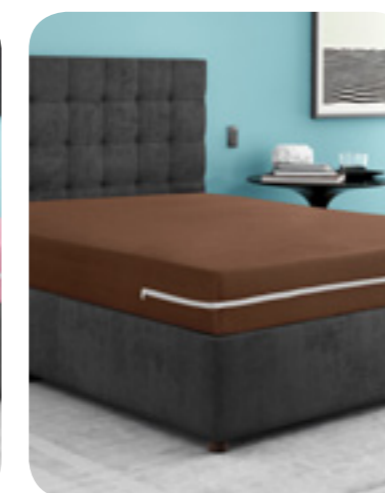

REFERÊNCIA E DESCRIÇÃO

4115
Capa Bali para Colchão Solteiro
88cm x 1,88m x 25cm

4116
Capa Bali para Colchão Casal
1,38m x 1,88m x 30cm

COMPOSIÇÃO

Malha
100% Poliéster

ROSA

MARROM

CINZA