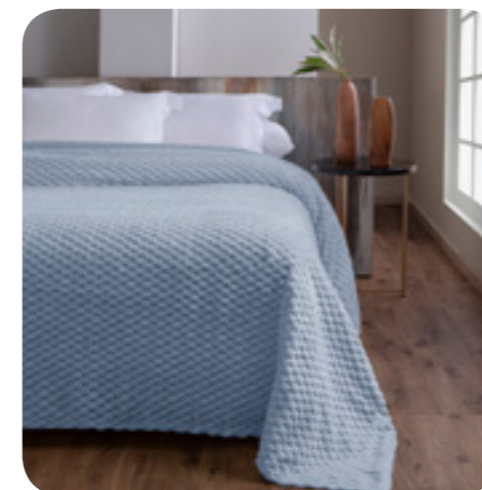

MANTA FLEECE CELINE

REFERÊNCIA E DESCRIÇÃO

4160
Manta Celine Solteiro 1,80m x 2,20m

4161
Manta Celine Casal 2,20m x 2,40m

4162
Manta Celine Queen 2,40m x 2,60m

COMPOSIÇÃO

100% Poliéster

AZUL