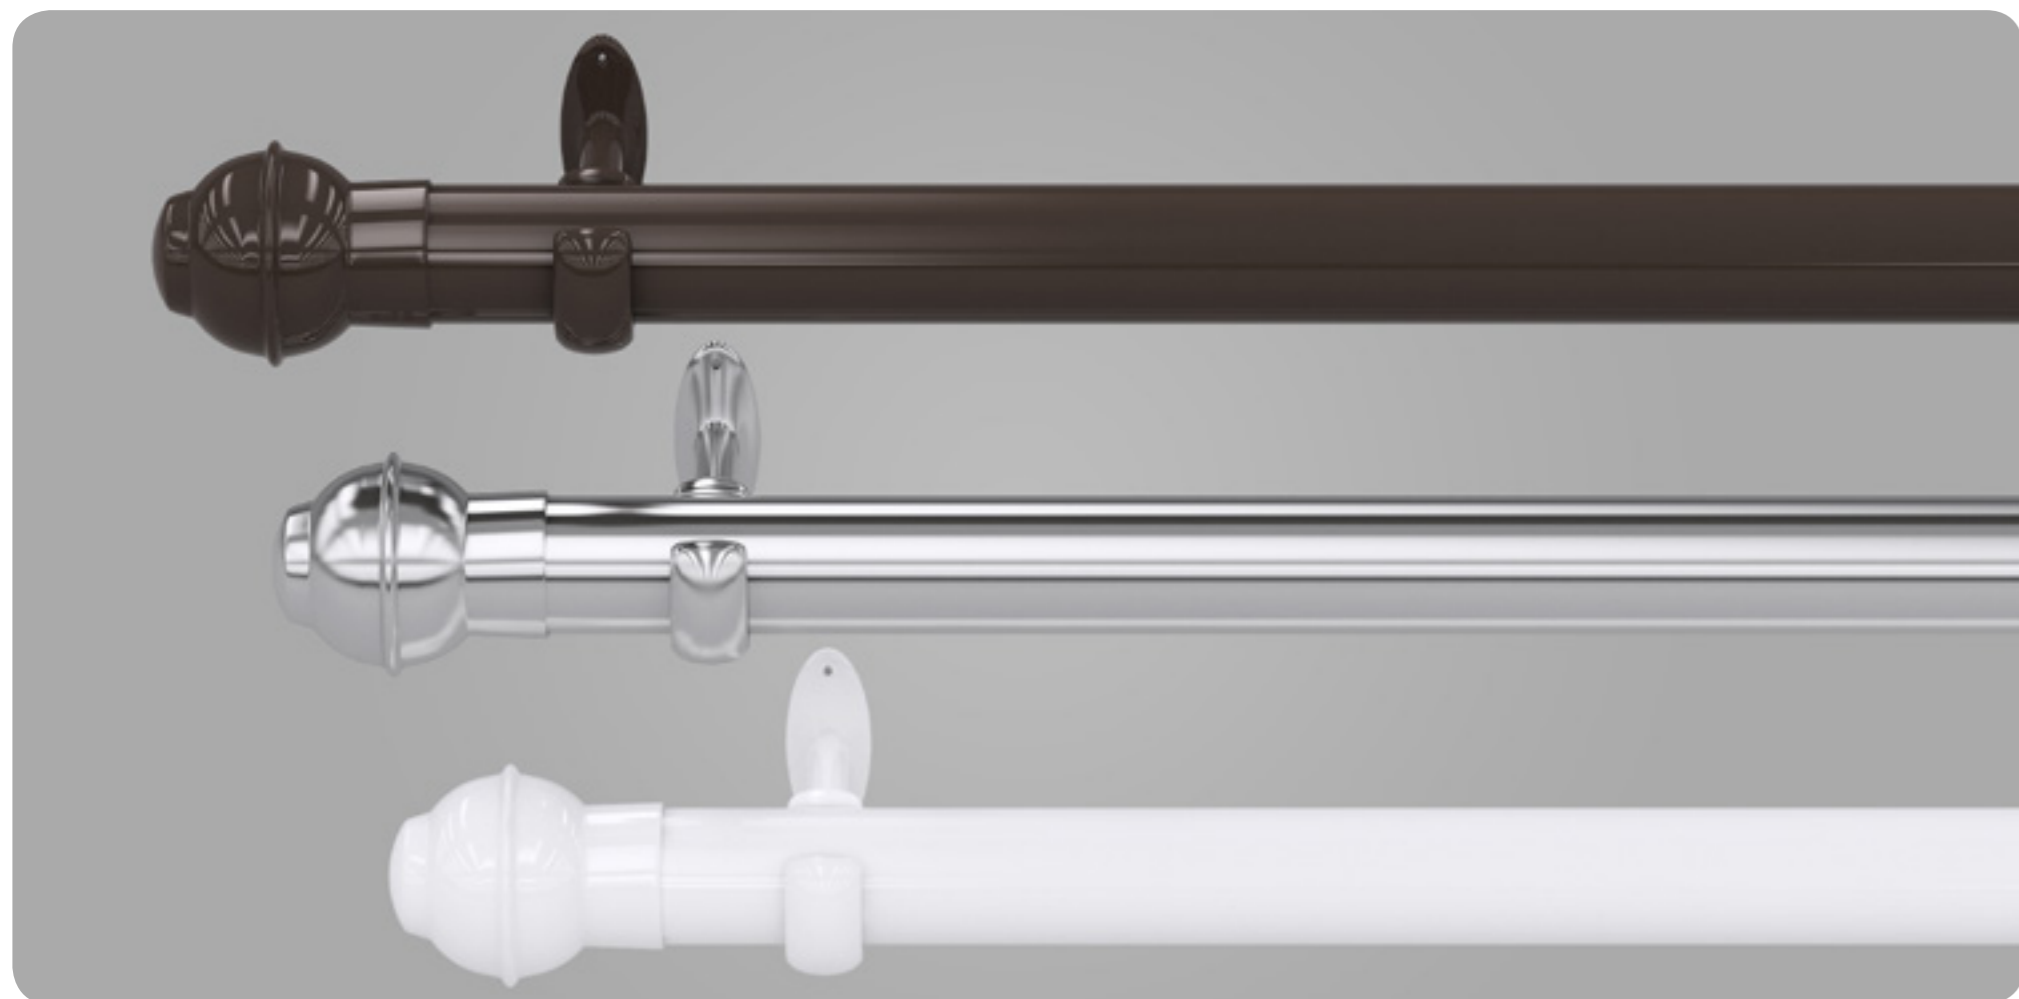

KIT VARÃO COMPLETO

CORES	1,5M	2,0M	2,5M	3,0M	4,0M
Rosa Fino		1380			
Azul Fino		1400			
Palha Fino	1402	1404	1406	1408	
Palha Grosso	1411	1412		1413	
Branco Fino	1518	1520	1522	1530	
Branco Grosso	1544	1545		1535	
Branco Duplo		1542		1543	
Imbuia Fino		1600	1602	1610	
Imbuia Grosso		1630		1640	
Cromado Fino	1690	1694		1695	
Cromado Grosso	1689	1691		1693	1692