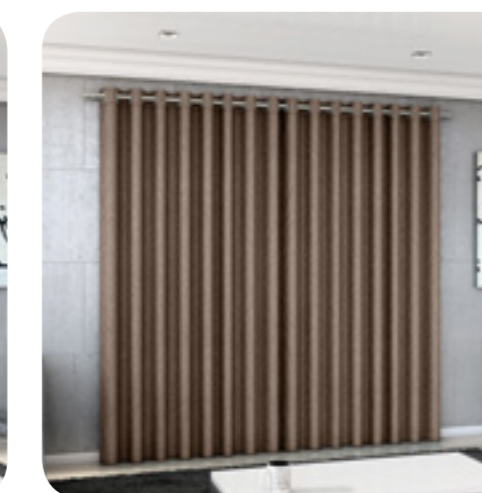

7041
2,70m Altura x 3,00m Largura
(4,00m de Consumo)

7042
2,70m Altura x 4,00m Largura
(5,40m de Consumo)

COMPOSIÇÃO

Blackout Tecido
100% Poliéster

BEGE

CASTOR

MARROM

DETALHE