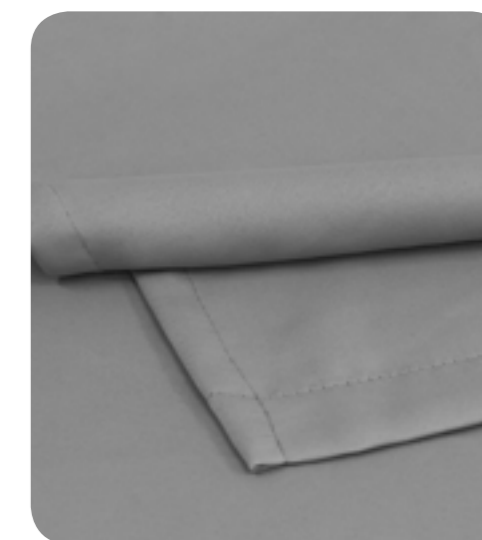

DETALHE

REFERÊNCIA

7010
7012
7014
7015
7006
7008

DESCRIÇÃO

1,80m Altura x 2,00m Largura (2,80m de Consumo)
2,30m Altura x 2,00m Largura (2,80m de Consumo)
2,60m Altura x 3,00m Largura (4,00m de Consumo)
2,60m Altura x 4,00m Largura (5,40m de Consumo)
2,80m Altura x 3,00m Largura (4,00m de Consumo)
2,80m Altura x 4,00m Largura (5,40m de Consumo)

COMPOSIÇÃO

Blackout Tecido
100% Poliéster