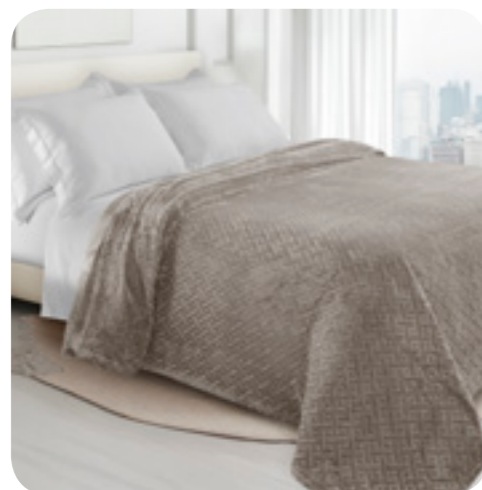

MANTA FLEECE BETINA

REFERÊNCIA E DESCRIÇÃO

4169
Manta Betina Solteiro 1,80m x 2,20m

4170
Manta Betina Casal 2,20m x 2,40m

4171
Manta Betina Queen 2,40m x 2,60m

COMPOSIÇÃO

100% Poliéster

BEGE

MANTA FLEECE CELINE

REFERÊNCIA E DESCRIÇÃO

4160
Manta Celine Solteiro 1,80m x 2,20m

4161
Manta Celine Casal 2,20m x 2,40m

4162
Manta Celine Queen 2,40m x 2,60m

COMPOSIÇÃO

100% Poliéster