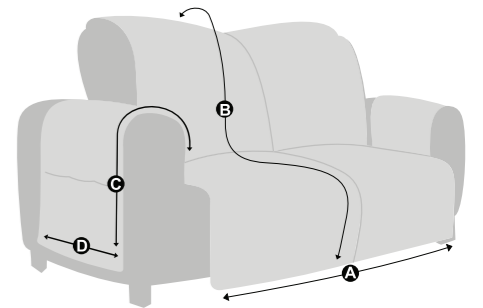

GEOMÉTRICO BEGE

PROTETOR PARA SOFÁ PROTECT

- A - LARGURA DO PROTETOR 2 LUGARES
1,05m
- A - LARGURA DO PROTETOR 3 LUGARES
1,65m
- B - COMPRIMENTO DO PROTETOR
1,90m
- C - COMPRIMENTO DO BRAÇO
90cm
- D - LARGURA DO BRAÇO
50cm