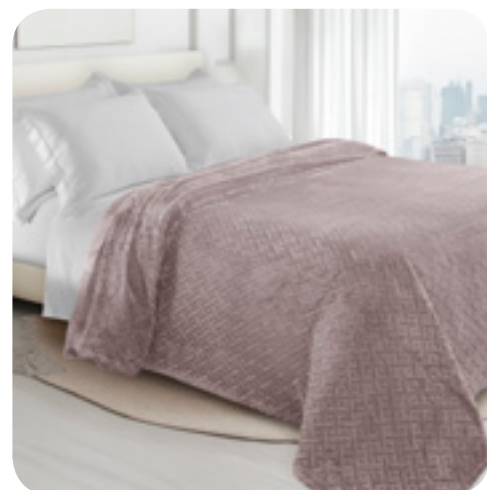

COMPOSIÇÃO

100% Poliéster

ROSA