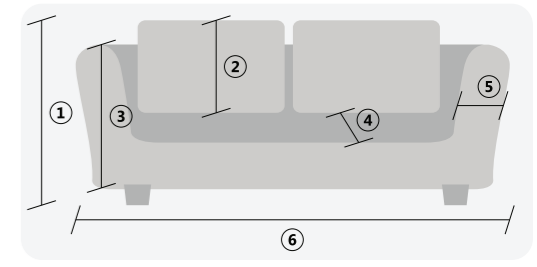

CAPA PARA SOFÁ BEM ESTAR

	2 LUGARES	3 LUGARES
1. Altura do sofá	1,00m	1,00m
2. Altura do encosto	70cm	70cm
3. Altura do braço	70cm	70cm
4. Profundidade do assento	60cm	60cm
5. Largura do braço	30cm	30cm
6. Largura total	1,70m	2,10m