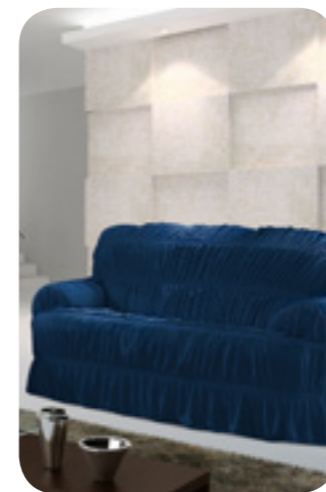

CAPA PARA SOFÁ MALHA

21 ELÁSTICOS	2 LUGARES	3 LUGARES
1. Altura do sofá	1,00m	1,00m
2. Altura do encosto	70cm	70cm
3. Altura do braço	70cm	70cm
4. Profundidade do assento	60cm	60cm
5. Largura do braço	30cm	30cm
6. Largura total	1,70m	2,10m

REFERÊNCIA E DESCRIÇÃO

555
Capa para 02 e 03 Lugares

COMPOSIÇÃO

Malha Helanca
100% Poliéster

AZUL

CAPA PARA SOFÁ MALHA

24 ELÁSTICOS	1 LUGAR	2 LUGARES	3 LUGARES
1. Altura do sofá	1,05m	1,05m	1,05m
2. Altura do encosto	75cm	75cm	75cm
3. Altura do braço	75cm	75cm	75cm
4. Profundidade do assento	65cm	65cm	65cm
5. Largura do braço	35cm	35cm	35cm
6. Largura total	1,10m	1,80m	2,20m

REFERÊNCIA E DESCRIÇÃO

540
Capa para 02 e 03 Lugares

550
Capa para 01, 02 e 03 Lugares

COMPOSIÇÃO

Malha Helanca
100% Poliéster