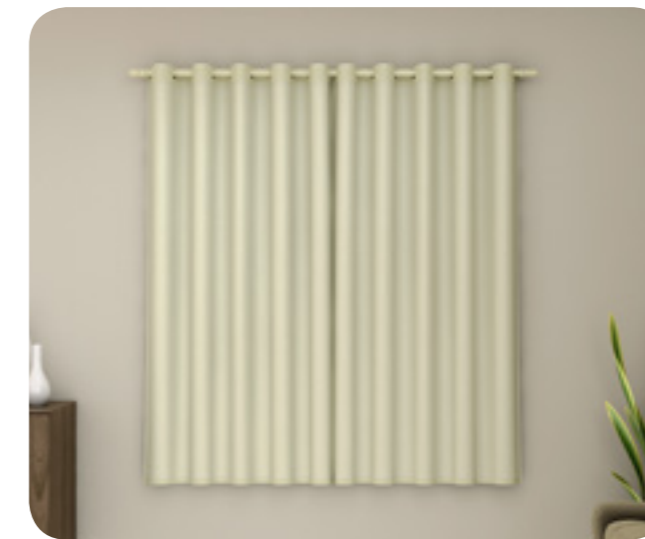

COMPOSIÇÃO

- Voil Crepado e
- Forro de Microfibr
- 100% Poliéster

CORTINA CORTA LUZ PVC PARA VARÃO

BRANCO

BEGE

CASTOR

AVELÃ

REFERÊNCIA