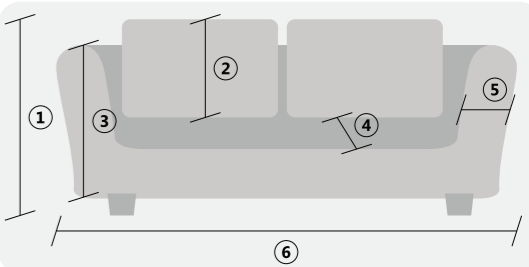

GEOMÉTRICO BEGE

CAPA PARA SOFÁ MALHA PRINT

FOLHAGEM

MEDALHÃO

GOLDEN

GEOMÉTRICO

21 ELÁSTICOS	2 LUGARES	3 LUGARES
1. Altura do sofá	1,00m	1,00m
2. Altura do encosto	70cm	70cm
3. Altura do braço	70cm	70cm
4. Profundidade do assento	60cm	60cm
5. Largura do braço	30cm	30cm
6. Largura total	1,70m	2,10m