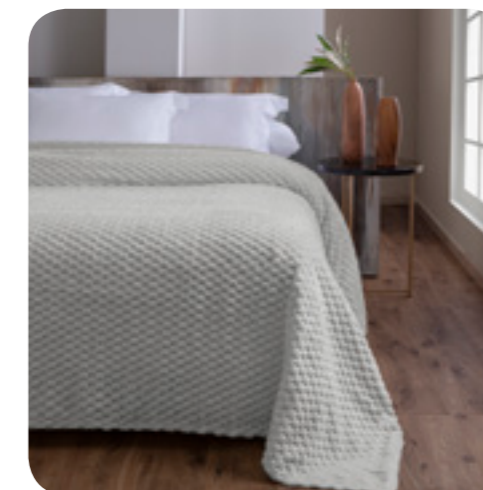

MANTA FLEECE BETINA

REFERÊNCIA E DESCRIÇÃO

4169
Manta Betina Solteiro 1,80m x 2,20m

4170
Manta Betina Casal 2,20m x 2,40m

4171
Manta Betina Queen 2,40m x 2,60m

COMPOSIÇÃO

100% Poliéster

MANTA FLEECE CELINE

REFERÊNCIA E DESCRIÇÃO

4160
Manta Celine Solteiro 1,80m x 2,20m

4161
Manta Celine Casal 2,20m x 2,40m

4162
Manta Celine Queen 2,40m x 2,60m

COMPOSIÇÃO

100% Poliéster

TAUPE