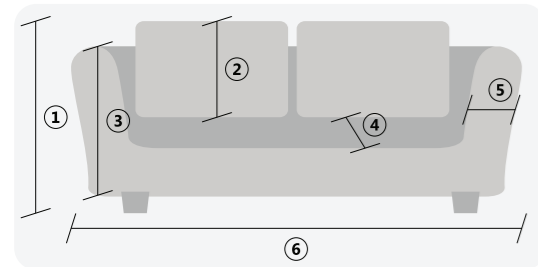

VERMELHO

VINHO

AZUL

CAPA PARA SOFÁ BEM ESTAR

	2 LUGARES	3 LUGARES
1. Altura do sofá	1,00m	1,00m
2. Altura do encosto	70cm	70cm
3. Altura do braço	70cm	70cm
4. Profundidade do assento	60cm	60cm
5. Largura do braço	30cm	30cm
6. Largura total	1,70m	2,10m