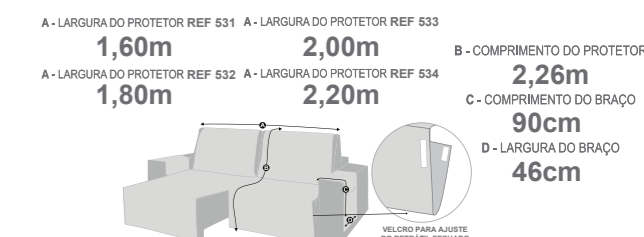

MARROM

BEGE

CINZA

PROTETOR PARA SOFÁ RETRÁTIL ROYAL

REFERÊNCIA E DESCRIÇÃO

535
Protetor para assento de 1,60m

536
Protetor para assento de 1,80m

537
Protetor para assento de 2,00m