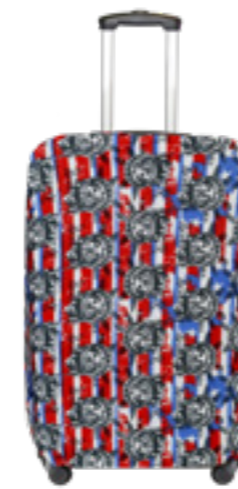

CAPA PARA MALA

ESTADOS UNIDOS