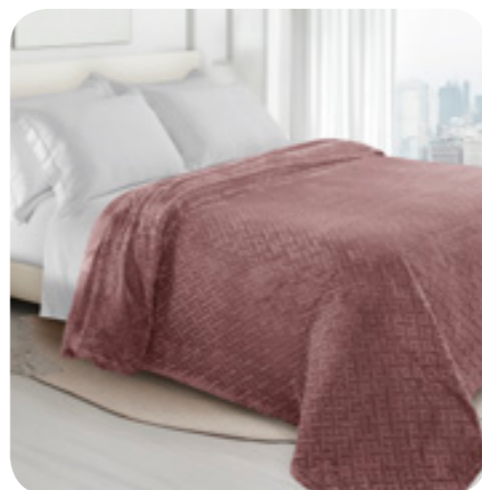

MANTA FLEECE BETINA

REFERÊNCIA E DESCRIÇÃO

4169
Manta Betina Solteiro 1,80m x 2,20m

4170
Manta Betina Casal 2,20m x 2,40m

4171
Manta Betina Queen 2,40m x 2,60m

COMPOSIÇÃO

100% Poliéster

TERRACOTA

MANTA FLEECE CELINE

REFERÊNCIA E DESCRIÇÃO

4160
Manta Celine Solteiro 1,80m x 2,20m

4161
Manta Celine Casal 2,20m x 2,40m

4162
Manta Celine Queen 2,40m x 2,60m

COMPOSIÇÃO

100% Poliéster