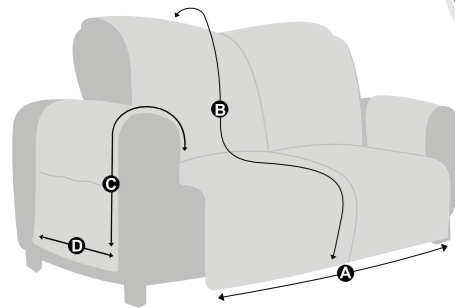

PROTETOR PARA SOFÁ PROTECT

- A - LARGURA DO PROTETOR 2 LUGARES
1,05m
- A - LARGURA DO PROTETOR 3 LUGARES
1,65m
- B - COMPRIMENTO DO PROTETOR
1,90m
- C - COMPRIMENTO DO BRAÇO
90cm
- D - LARGURA DO BRAÇO
50cm