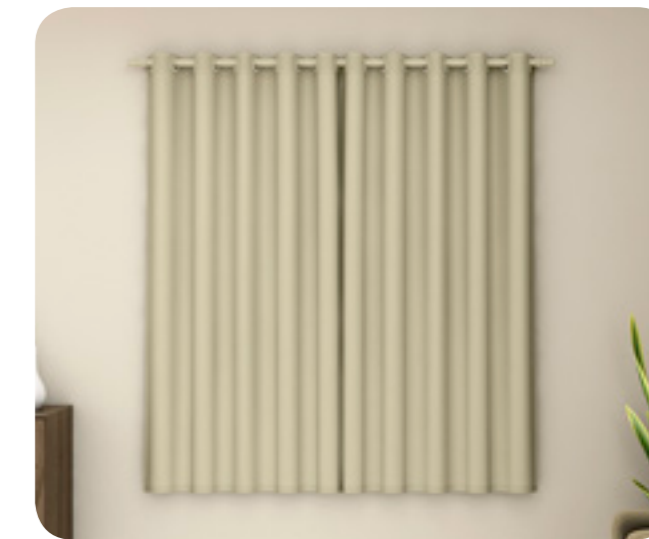

COMPOSIÇÃO

- Voil Crepado e
- Forro de Microfibr
- 100% Poliéster

CORTINA CORTA LUZ PVC PARA VARÃO

BRANCO

BEGE

CASTOR

AVELÃ

REFERÊNCIA