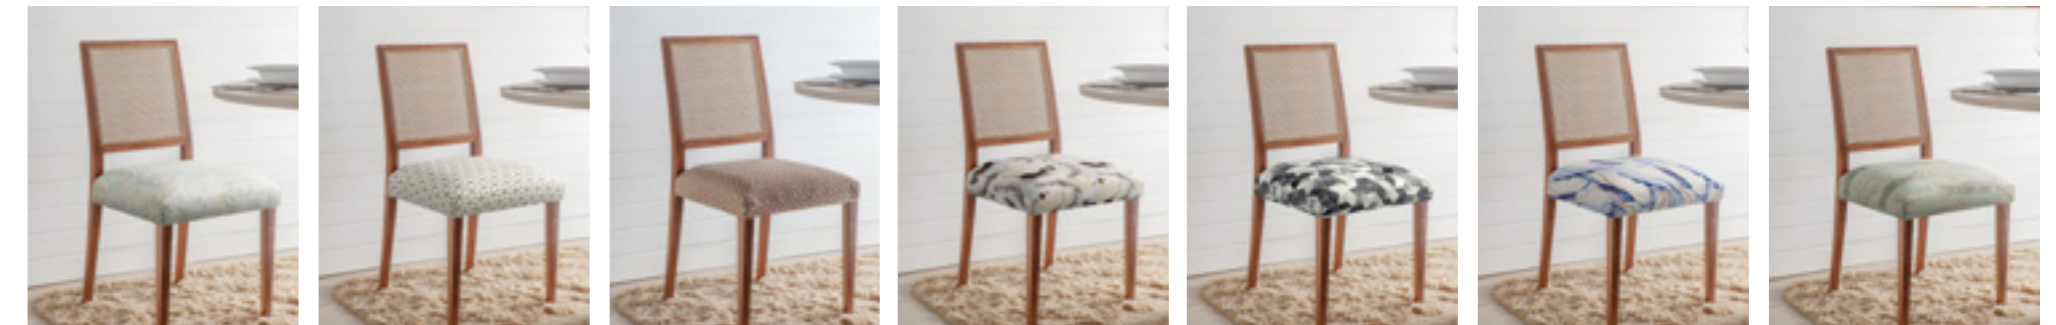

FLOR

GEOMÉTRICO BEGE

ETNIA

ABSTRATO GOLD

GEOMÉTRICO CINZA

ABSTRATO COLOR

NATURAL