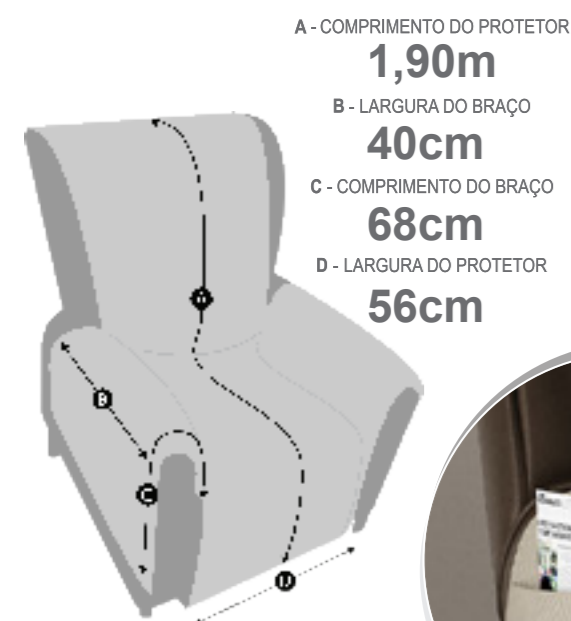

PROTETOR PARA POLTRONA ROYAL