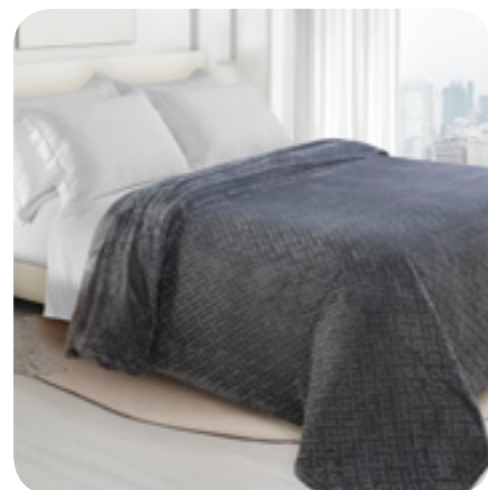

MANTA FLEECE BETINA

REFERÊNCIA E DESCRIÇÃO

4169
Manta Betina Solteiro 1,80m x 2,20m

4170
Manta Betina Casal 2,20m x 2,40m

4171
Manta Betina Queen 2,40m x 2,60m

COMPOSIÇÃO

100% Poliéster

CINZA

MANTA FLEECE CELINE

REFERÊNCIA E DESCRIÇÃO

4160
Manta Celine Solteiro 1,80m x 2,20m

4161
Manta Celine Casal 2,20m x 2,40m

4162
Manta Celine Queen 2,40m x 2,60m

COMPOSIÇÃO

100% Poliéster