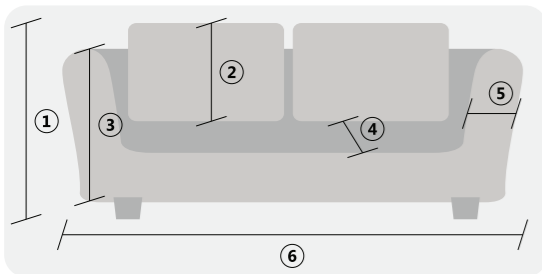

CAPA PARA SOFÁ MALHA

21 ELÁSTICOS	2 LUGARES	3 LUGARES
1. Altura do sofá	1,00m	1,00m
2. Altura do encosto	70cm	70cm
3. Altura do braço	70cm	70cm
4. Profundidade do assento	60cm	60cm
5. Largura do braço	30cm	30cm
6. Largura total	1,70m	2,10m