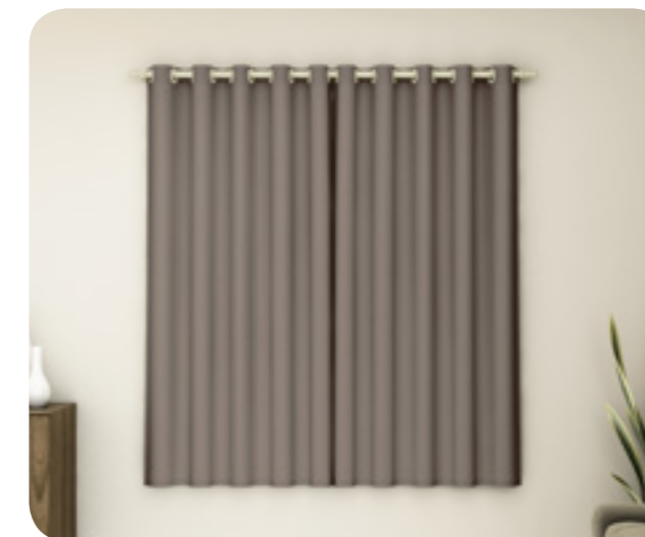

COMPOSIÇÃO

- Voil Crepado e
- Forro de Microfibr
- 100% Poliéster

CORTINA CORTA LUZ PVC PARA VARÃO

BRANCO

BEGE

CASTOR

AVELÃ

REFERÊNCIA