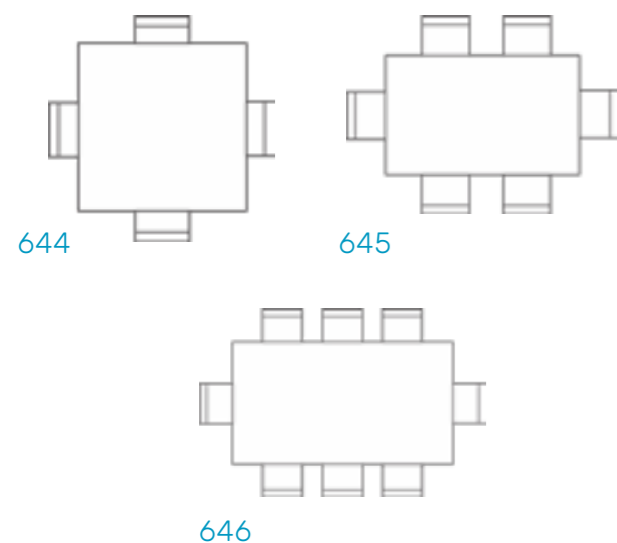

TOALHA DE MESA ALEGRA

REFERÊNCIA E DESCRIÇÃO

644
1,40m Comprimento x 1,40m Largura

645
2,10m Comprimento x 1,40m Largura

646
2,50m Comprimento x 1,40m Largura

COMPOSIÇÃO

60% Algodão
40% Poliéster