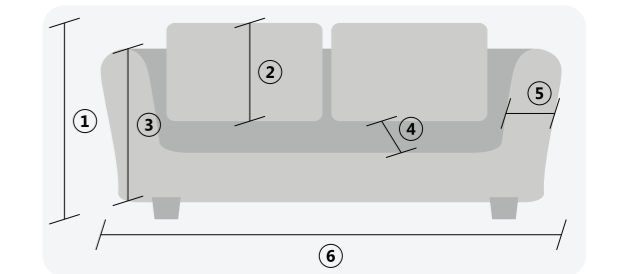

CAPA PARA SOFÁ MALHA

24 ELÁSTICOS	1 LUGAR	2 LUGARES	3 LUGARES
1. Altura do sofá	1,05m	1,05m	1,05m
2. Altura do encosto	75cm	75cm	75cm
3. Altura do braço	75cm	75cm	75cm
4. Profundidade do assento	65cm	65cm	65cm
5. Largura do braço	35cm	35cm	35cm
6. Largura total	1,10m	1,80m	2,20m

REFERÊNCIA E DESCRIÇÃO

540
Capa para 02 e 03 Lugares

550
Capa para 01, 02 e 03 Lugares

COMPOSIÇÃO

Malha Helanca
100% Poliéster