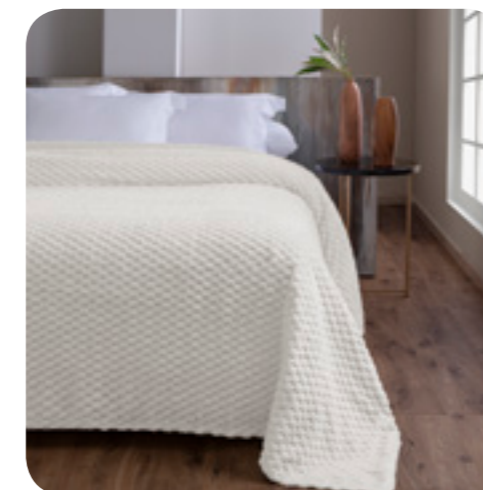

MANTA FLEECE CELINE

REFERÊNCIA E DESCRIÇÃO

4160
Manta Celine Solteiro 1,80m x 2,20m

4161
Manta Celine Casal 2,20m x 2,40m

4162
Manta Celine Queen 2,40m x 2,60m

COMPOSIÇÃO

100% Poliéster

AZUL