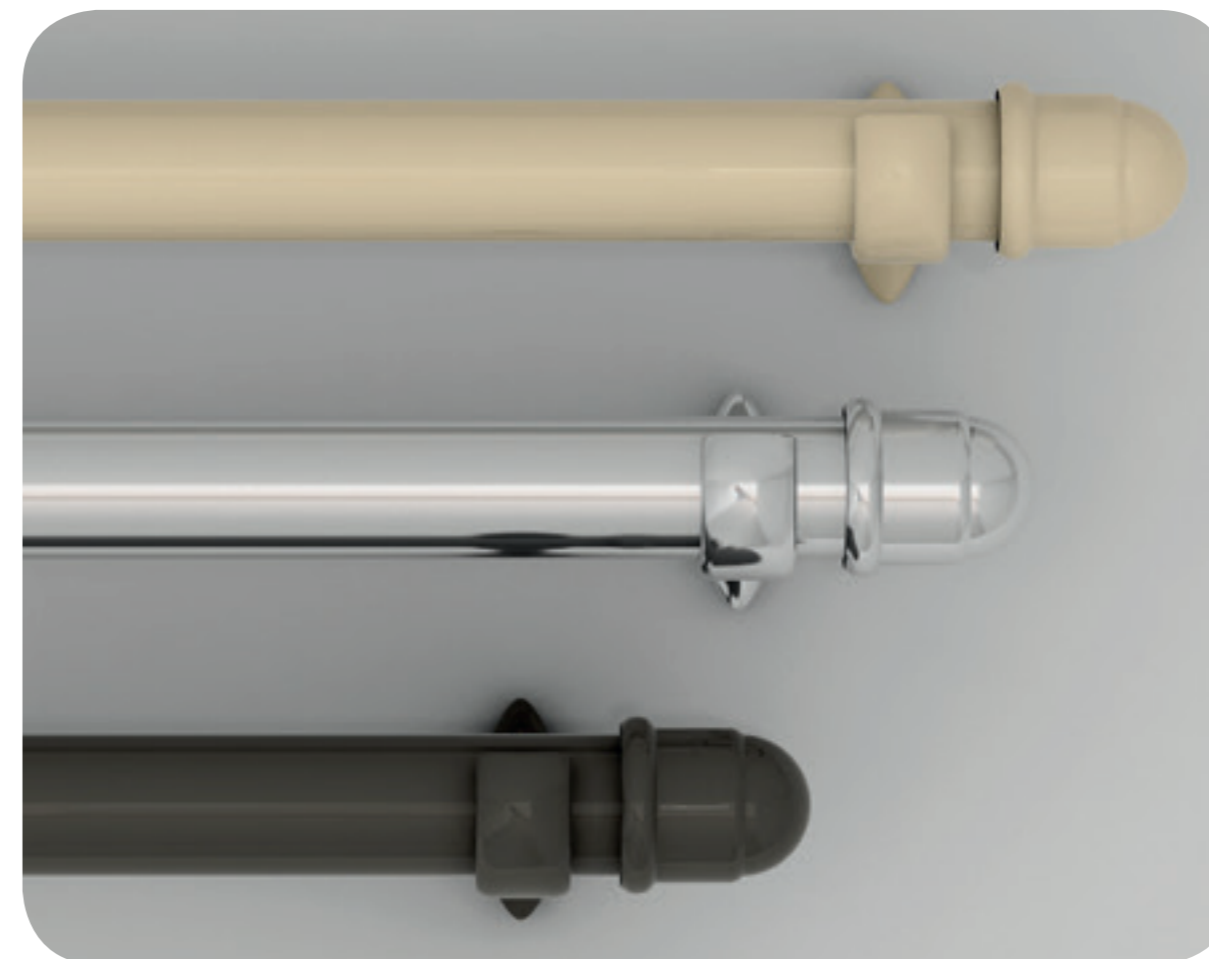

KIT VARÃO COMPLETO