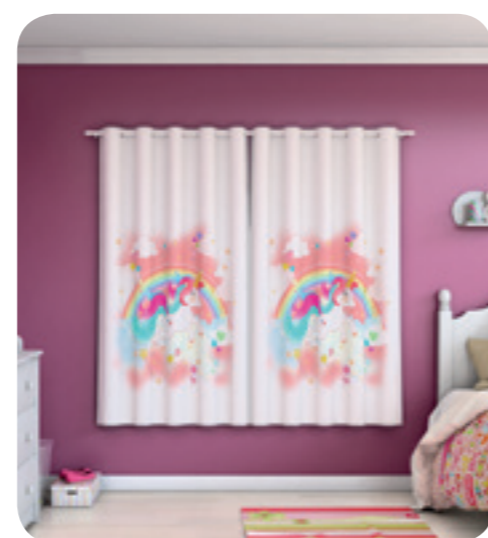

Voil
100% Poliéster
Corta Luz
100% PVC

OPÇÕES DE CORES

DETALHE

LHAMA

PRINCESA

UNICÓRNIO

CORTINA INFANTIL VOIL COM CORTA LUZ

REFERÊNCIA E DESCRIÇÃO