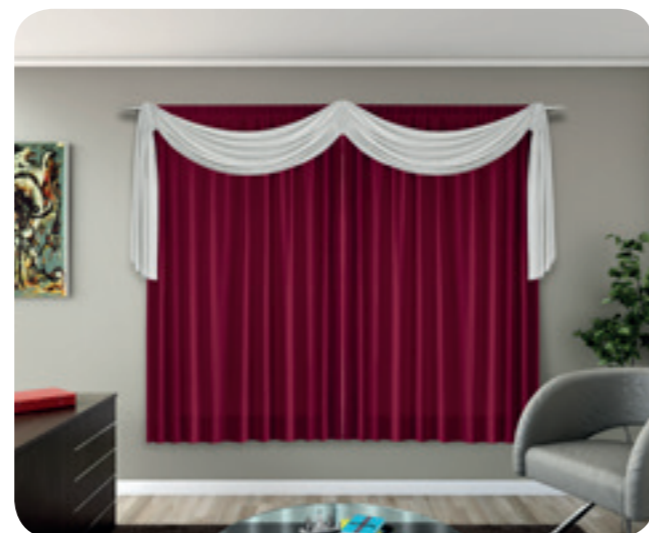

250
1,80m Altura x 2,00m Largura
(2,10m de Consumo)

251
2,30m Altura x 3,00m Largura
(3,10m de Consumo)

COMPOSIÇÃO

Molha
100% Poliéster

OPÇÕES DE CORES

MARROM

VERMELHO

VINHO