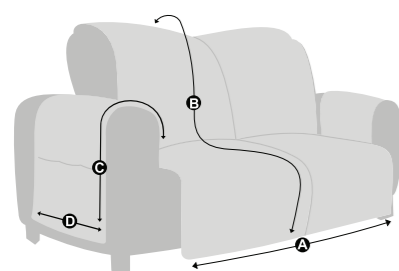

MARROM

RATO

PROTETOR PARA SOFÁ JACQUARD FIORI

- A - LARGURA DO PROTETOR 2 LUGARES
1,05m
- A - LARGURA DO PROTETOR 3 LUGARES
1,65m
- B - COMPRIMENTO DO PROTETOR
1,90m
- C - COMPRIMENTO DO BRAÇO
90cm
- D - LARGURA DO BRAÇO
50cm