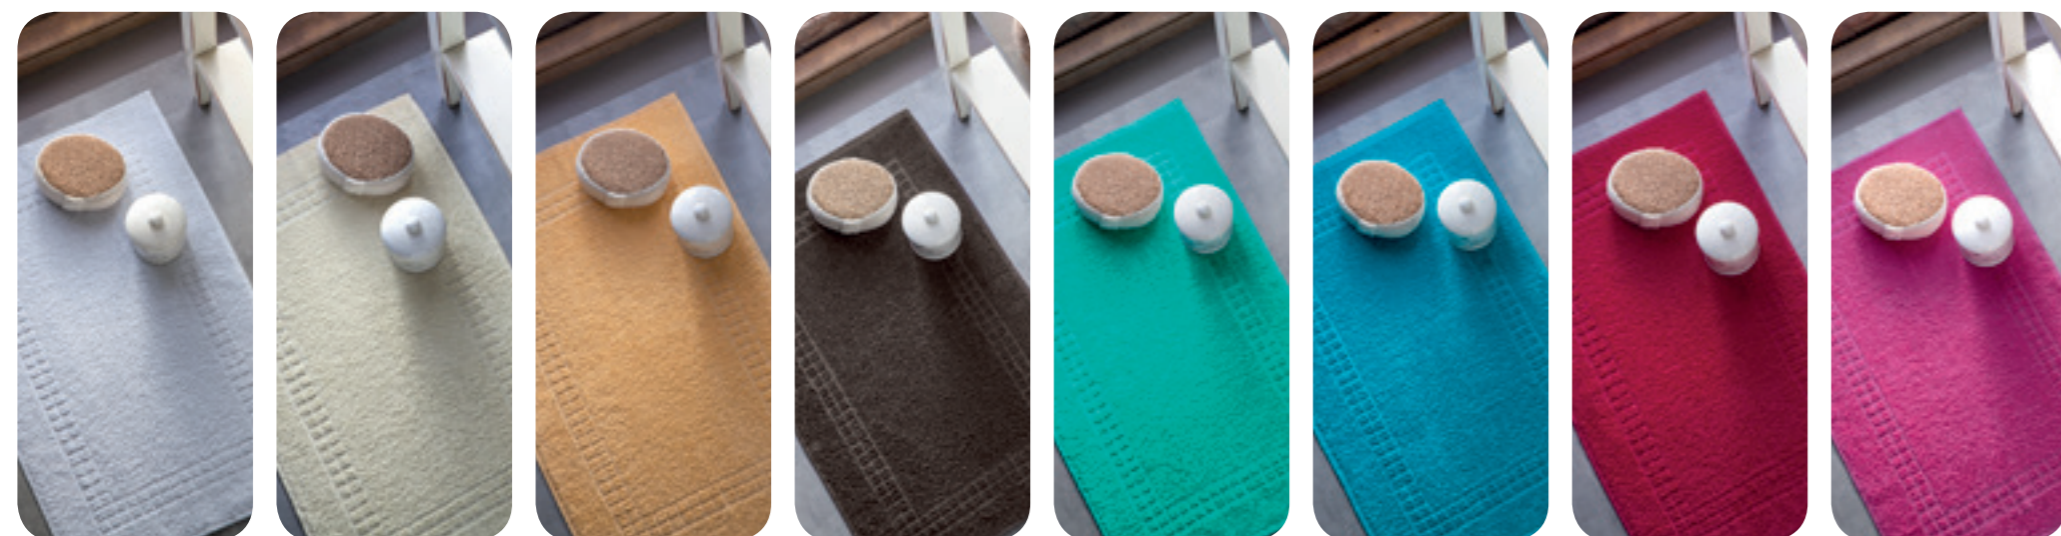

TOALHA PISO COLORS

REFERÊNCIA E DESCRIÇÃO

6054
Toalha Piso 40cm X 63cm (536gr/m²)

COMPOSIÇÃO

100% Algodão
Exceto Efeitos Decorativos

OPÇÕES DE CORES

BRANCO

MARFIM