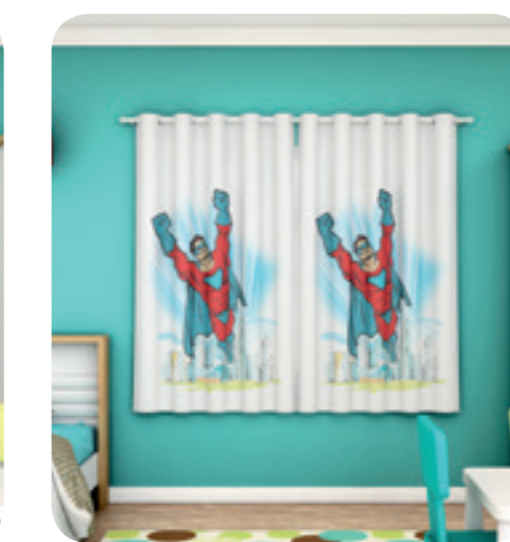

SUPER HERÓI