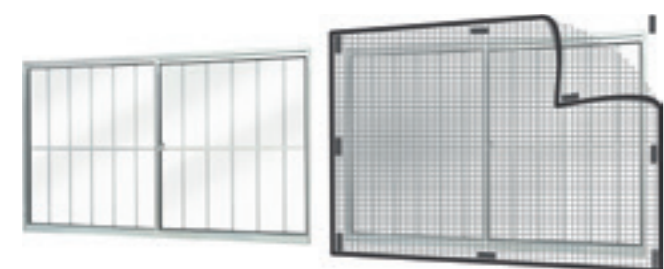

TELA PARA JANELA MOSQUITEIRO

REFERÊNCIA E DESCRIÇÃO

742
Tela Mosquiteiro 1,05m X 1,55m

743
Tela Mosquiteiro 1,25m X 1,25m

744
Tela Mosquiteiro 1,25m X 1,55m

745
Tela Mosquiteiro 1,25m X 2,05m

COMPOSIÇÃO

100% Poliéster

BRANCO