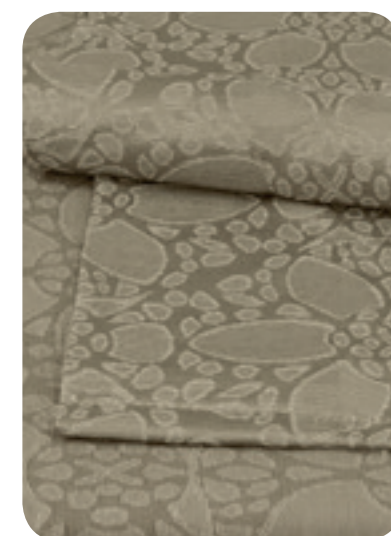

CORTINA JACQUARD LINHO

REFERÊNCIA E DESCRIÇÃO

357
1,60m Altura x 2,00m Largura
(2,80m de Consumo)

358
2,30m Altura x 3,00m Largura
(3,60m de Consumo)

359
2,50m Altura x 3,00m Largura
(3,60m de Consumo)

360
2,50m Altura x 4,00m Largura
(4,60m de Consumo)

361
2,70m Altura x 3,00m Largura
(3,60m de Consumo)

362
2,70m Altura x 4,00m Largura
(4,60m de Consumo)

363
2,30m Altura x 2,00m Largura
(2,80m de Consumo)

COMPOSIÇÃO

Jacquard 52% Poliéster 48% Algodão

OPÇÕES DE CORES

DETALHE