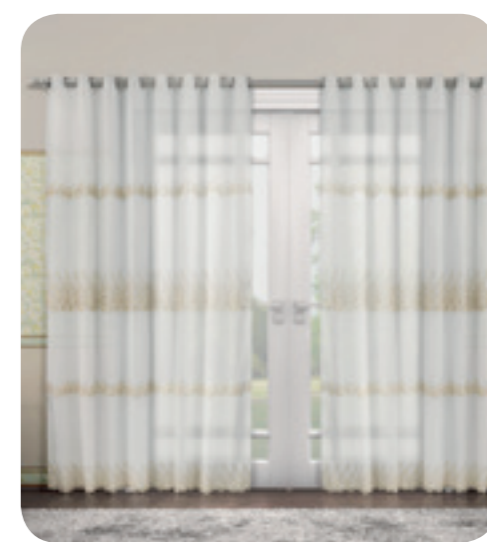

COMPOSIÇÃO

Voil Bordado e
Forro de Microfibra
100% Poliéster

OPÇÕES DE CORES

BRANCO

BEGE

OURO

DETALHE

CORTINA VOIL BORDADO CHANTILLY