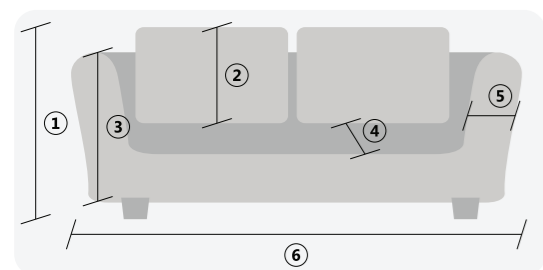

MARROM

AZUL

VERDE MUSGO

PRETO

VERMELHO

VINHO

CAPA PARA SOFÁ BEM ESTAR

	2 LUGARES	3 LUGARES
1. Altura do sofá	1,00m	1,00m
2. Altura do encosto	70cm	70cm
3. Altura do braço	70cm	70cm
4. Profundidade do assento	60cm	60cm
5. Largura do braço	30cm	30cm
6. Largura total	1,70m	2,10m