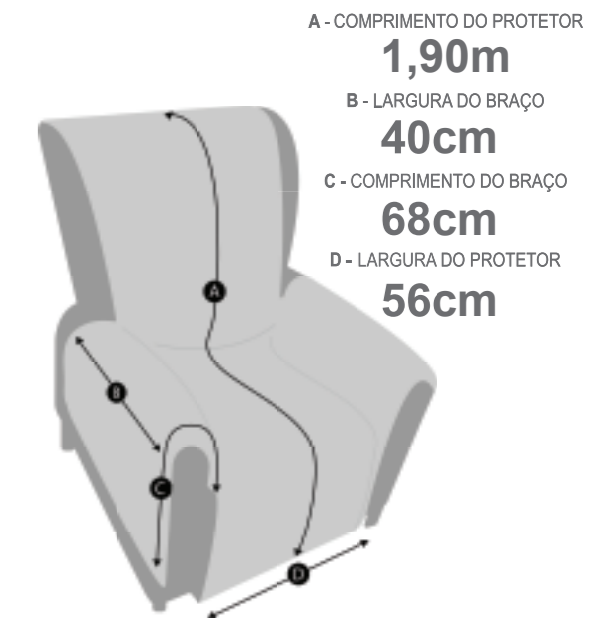

PROTETOR PARA POLTRONA ÔNIX

REFERÊNCIA
502

DESCRIÇÃO
Protetor para Poltrona

COMPOSIÇÃO
Ônix Matelassê
100% Poliéster

OPÇÕES DE CORES