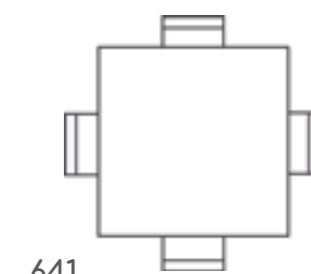

TOALHA DE MESA COLONIAL

REFERÊNCIA

- 640
- 641
- 642
- 643

DESCRIÇÃO

- 1,40m Redonda
- 1,40m Comprimento x 1,40m Largura
- 2,10m Comprimento x 1,40m Largura
- 2,50m Comprimento x 1,40m Largura

COMPOSIÇÃO

- 60% Algodão
- 40% Poliéster

MESA

OPÇÕES DE CORES

641