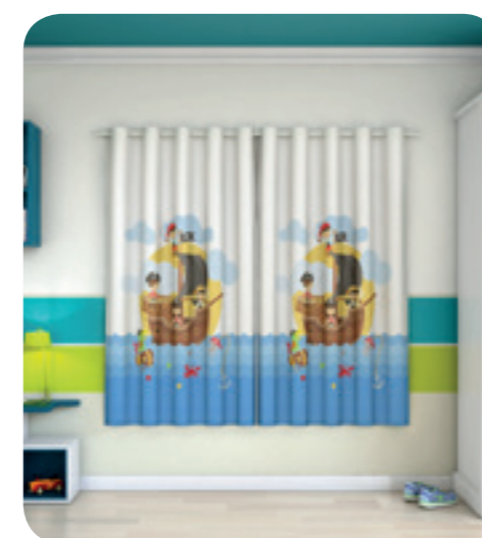

OPÇÕES DE CORES

PIRATAS