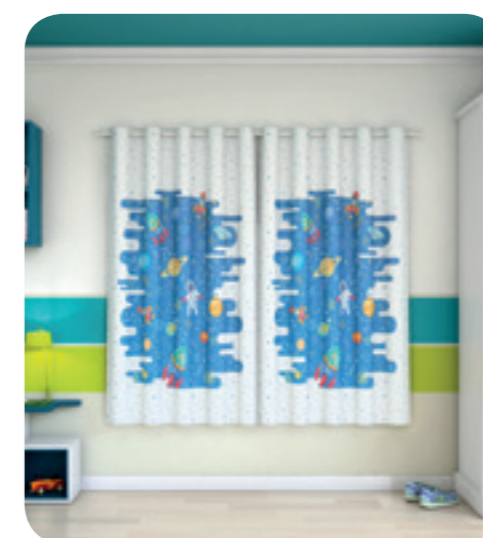

095
1,80m Altura x 2,00m Largura
(2,80m de Consumo)

COMPOSIÇÃO

Voil
100% Poliéster
Corta Luz
100% PVC

OPÇÕES DE CORES

PIRATAS

ASTRONAUTA

CORRIDA

DETALHE