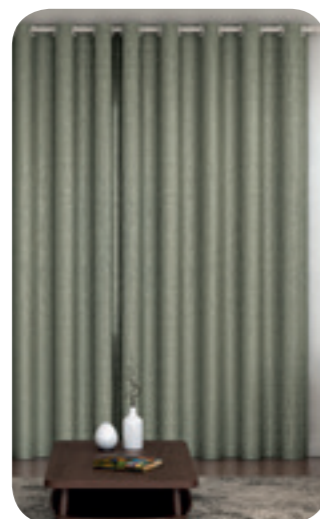

CORTINA CETIM CRISTAL COM CORTA LUZ FILM

REFERÊNCIA E DESCRIÇÃO

077
1,70m Altura x 2,00m Largura
(2,80m de Consumo)

079
2,50m Altura x 3,00m Largura
(4,00m de Consumo)

COMPOSIÇÃO

Cetim Amassado
100% Poliéster
Forro 100% PVC

OPÇÕES DE CORES

FENDI

CORTINA FERNANDA

REFERÊNCIA E DESCRIÇÃO

088
1,80m Altura x 2,00m Largura
(2,80m de Consumo)

089
2,30m Altura x 2,00m Largura
(2,80m de Consumo)

091
2,60m Altura x 3,00m Largura
(4,00m de Consumo)

COMPOSIÇÃO

Voil 100% Poliéster
Corta Luz 100% PVC

OPÇÕES DE CORES