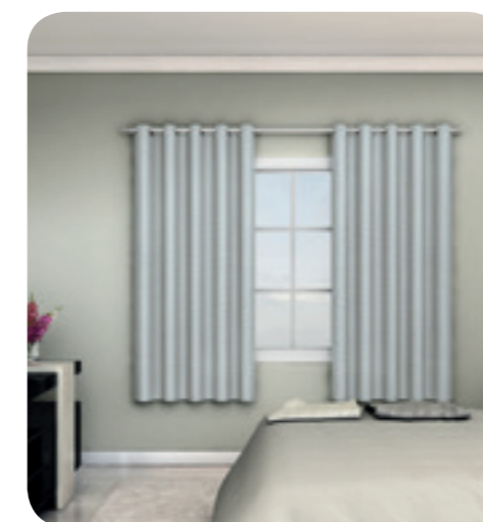

OPÇÕES DE CORES