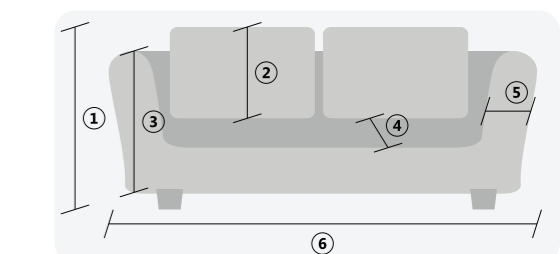

AZUL

VERDE MUSGO

PRETO

VERMELHO

VINHO

CAPA PARA SOFÁ MALHA

REF. 550 NÃO DISPONÍVEL NA COR PRETO.

24 ELÁSTICOS	1 LUGAR	2 LUGARES	3 LUGARES
1. Altura do sofá	1,05m	1,05m	1,05m
2. Altura do encosto	75cm	75cm	75cm
3. Altura do braço	75cm	75cm	75cm
4. Profundidade do assento	65cm	65cm	65cm
5. Largura do braço	35cm	35cm	35cm
6. Largura total	1,10m	1,80m	2,20m