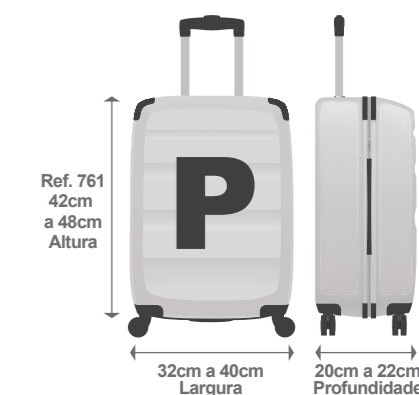

CORES SORTIDAS (ESTAMPAS VARIÁVEIS)