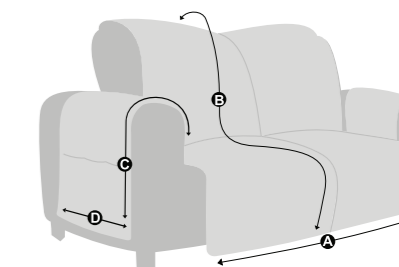

PROTETOR PARA SOFÁ JACQUARD FIORI

- A - LARGURA DO PROTETOR 2 LUGARES
1,05m
- A - LARGURA DO PROTETOR 3 LUGARES
1,65m
- B - COMPRIMENTO DO PROTETOR
1,90m
- C - COMPRIMENTO DO BRAÇO
90cm
- D - LARGURA DO BRAÇO
50cm