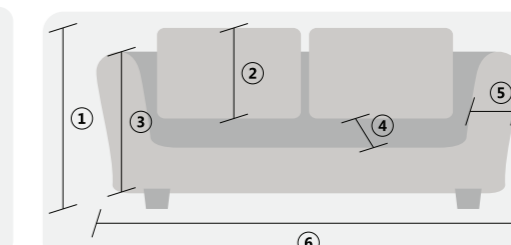

FLORAL BEGE

JARDIM

MANDALA

ARABESCOS

21 ELÁSTICOS	2 LUGARES	3 LUGARES
1. Altura do sofá	1,00m	1,00m
2. Altura do encosto	70cm	70cm
3. Altura do braço	70cm	70cm
4. Profundidade do assento	60cm	60cm
5. Largura do braço	30cm	30cm
6. Largura total	1,70m	2,10m