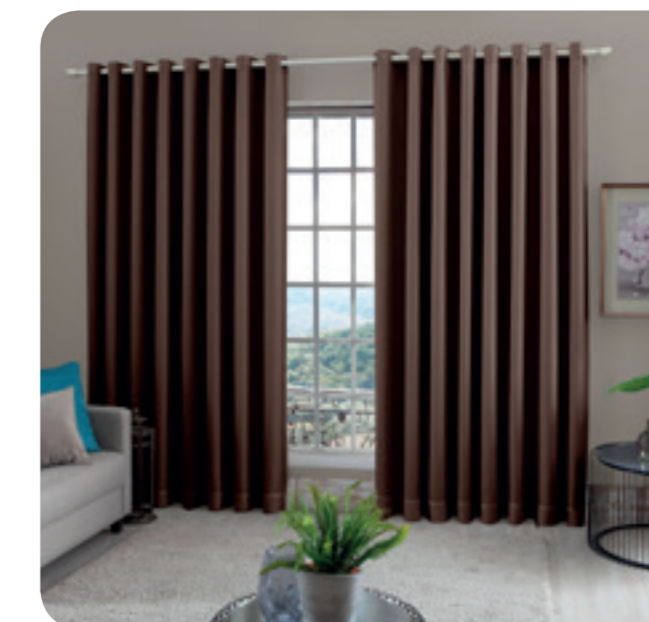

DETALHE

MARROM