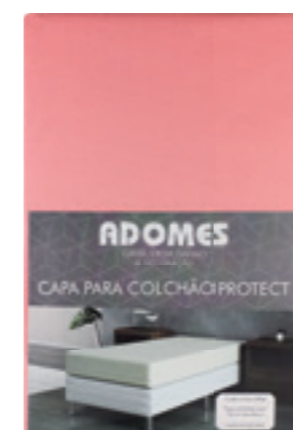

NOSSAS EMBALAGENS