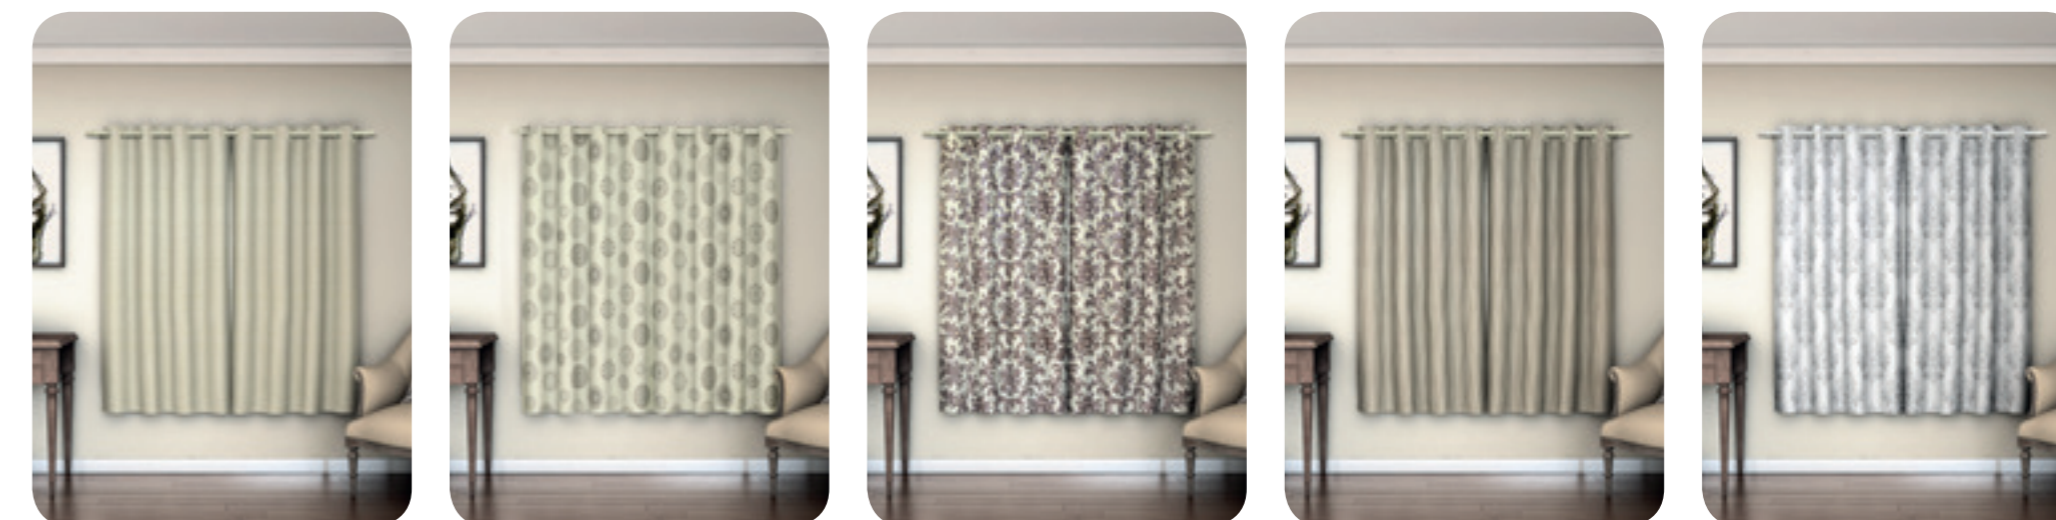

OPÇÕES DE CORES

JUTA

MANDALA

FLORAL

DUNAS

IMPERIAL