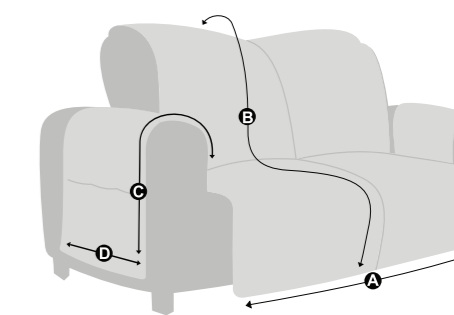

MARROM

RATO

- A - LARGURA DO PROTETOR 2 LUGARES
1,05m
- A - LARGURA DO PROTETOR 3 LUGARES
1,65m
- B - COMPRIMENTO DO PROTETOR
1,90m
- C - COMPRIMENTO DO BRAÇO
90cm
- D - LARGURA DO BRAÇO
50cm

SOFÁ

PROTETOR PARA SOFÁ RETRÁTIL ÔNIX