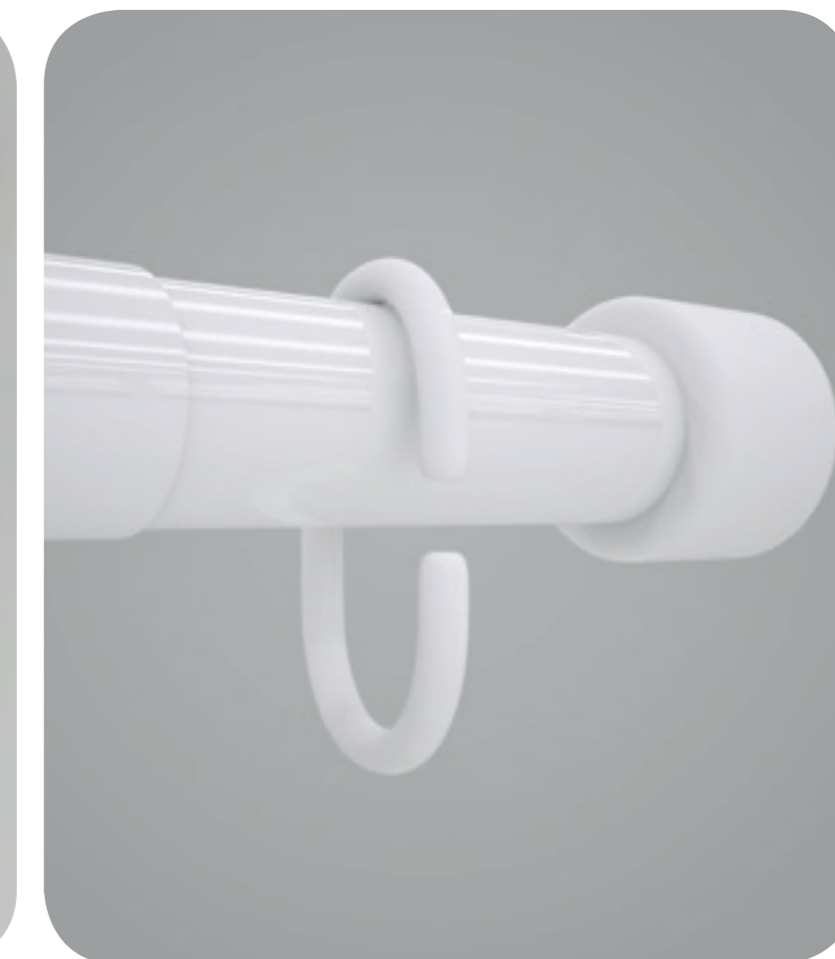

VARÃO EXTENSÍVEL PARA BOX

CORES	1,5M	2,0M	2,5M	3,0M	4,0M
Rosa Fino		1380			
Azul Fino		1400			
Palha Fino	1402	1404	1406	1408	
Palha Grosso	1411	1412		1413	
Branco Fino	1518	1520	1522	1530	
Branco Grosso	1544	1545		1535	
Branco Duplo		1542		1543	
Imbuia Fino		1600	1602	1610	
Imbuia Grosso		1630		1640	
Cromado Fino	1690	1694		1695	
Cromado Grosso	1689	1691		1693	1692

REFERÊNCIA E DESCRIÇÃO

1705
1,20m a 1,33m Largura

1706
1,35m a 1,48m Largura

1707
1,50m a 1,63m Largura