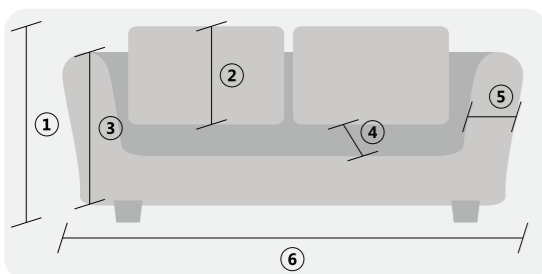

CAPA PARA SOFÁ MALHA

21 ELÁSTICOS	2 LUGARES	3 LUGARES
1. Altura do sofá	1,00m	1,00m
2. Altura do encosto	70cm	70cm
3. Altura do braço	70cm	70cm
4. Profundidade do assento	60cm	60cm
5. Largura do braço	30cm	30cm
6. Largura total	1,70m	2,10m