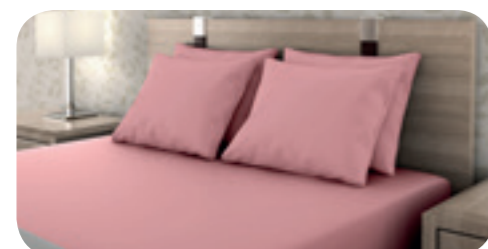

LINHA CAMA MALHA ESSENCE

REFERÊNCIA E DESCRIÇÃO

4150
Fronha Lisa
50cm x 70cm

4200
Lençol com Elástico Solteiro
88cm x 1,88m x 30cm

4202
Lençol com Elástico Casal
1,38m x 1,88m x 30cm

4204
Lençol com Elástico Queen
1,60m x 2,00m x 30cm

4206
Lençol com Elástico King
1,93m x 2,03m x 40cm

COMPOSIÇÃO

Malha
100% Algodão

OPÇÕES DE CORES

ROSA

CAPA PARA COLCHÃO MALHA ESSENCE

REFERÊNCIA E DESCRIÇÃO

4100
Capa Solteiro 88cm X 1,88m X 20cm

4101
Capa Solteiro 88cm X 1,88m X 30cm

4102
Capa Casal 1,38m X 1,88m X 20cm

4103
Capa Casal 1,38m X 1,88m X 30cm

4104
Capa Queen 1,60m X 2,00m X 30cm

4106
Capa King 1,93m X 2,03m X 40cm

COMPOSIÇÃO

Malha
100% Algodão

OPÇÕES DE CORES