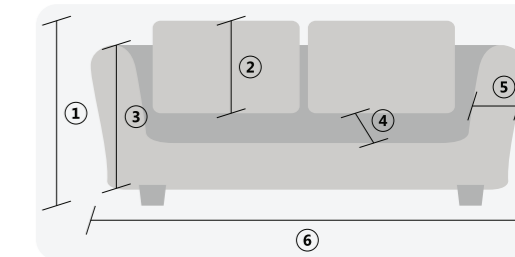

AZUL

VERDE MUSGO

PRETO

VERMELHO

VINHO

CAPA PARA SOFÁ BEM ESTAR

	2 LUGARES	3 LUGARES
1. Altura do sofá	1,00m	1,00m
2. Altura do encosto	70cm	70cm
3. Altura do braço	70cm	70cm
4. Profundidade do assento	60cm	60cm
5. Largura do braço	30cm	30cm
6. Largura total	1,70m	2,10m