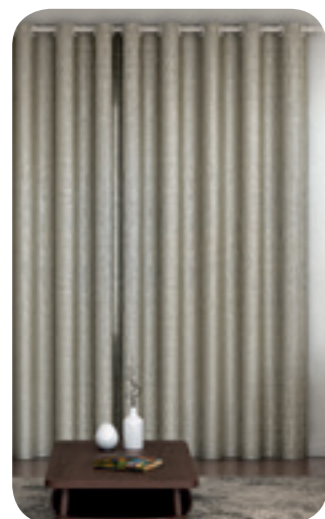

CORTINA CETIM CRISTAL COM CORTA LUZ FILM

REFERÊNCIA E DESCRIÇÃO

077
1,70m Altura x 2,00m Largura
(2,80m de Consumo)

079
2,50m Altura x 3,00m Largura
(4,00m de Consumo)

COMPOSIÇÃO

Cetim Amassado
100% Poliéster
Forro 100% PVC

OPÇÕES DE CORES

BEGE

CORTINA FERNANDA

REFERÊNCIA E DESCRIÇÃO

088
1,80m Altura x 2,00m Largura
(2,80m de Consumo)

089
2,30m Altura x 2,00m Largura
(2,80m de Consumo)

091
2,60m Altura x 3,00m Largura
(4,00m de Consumo)

COMPOSIÇÃO

Voil 100% Poliéster
Corta Luz 100% PVC

OPÇÕES DE CORES