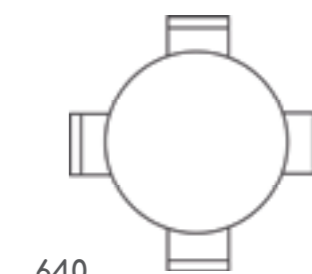

TOALHA DE MESA COLONIAL

REFERÊNCIA

- 640
- 641
- 642
- 643

DESCRIÇÃO

- 1,40m Redonda
- 1,40m Comprimento x 1,40m Largura
- 2,10m Comprimento x 1,40m Largura
- 2,50m Comprimento x 1,40m Largura

COMPOSIÇÃO

- 60% Algodão
- 40% Poliéster

MESA

OPÇÕES DE CORES

640