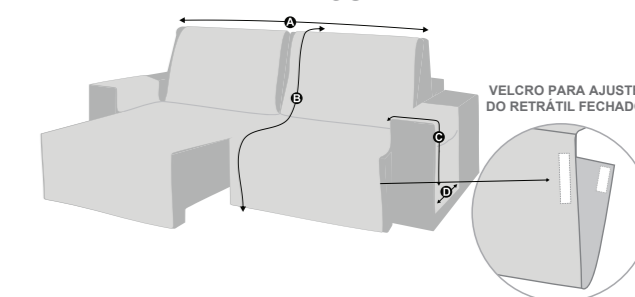

BEGE

CINZA

MARROM

RATO

A - LARGURA DO PROTETOR REF 531	A - LARGURA DO PROTETOR REF 533
1,60m	2,00m
A - LARGURA DO PROTETOR REF 532	A - LARGURA DO PROTETOR REF 534
1,80m	2,20m
B - COMPRIMENTO DO PROTETOR	
2,26m	
C - COMPRIMENTO DO BRAÇO	
90cm	
D - LARGURA DO BRAÇO	
46cm	