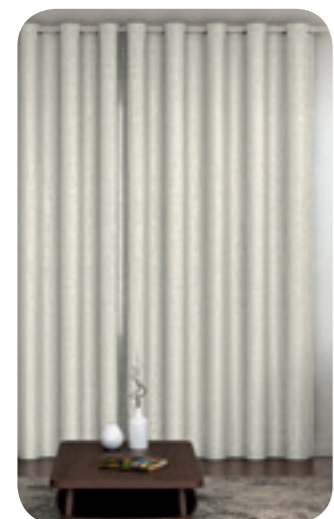

CORTINA CETIM CRISTAL COM CORTA LUZ FILM

REFERÊNCIA E DESCRIÇÃO

077
1,70m Altura x 2,00m Largura
(2,80m de Consumo)

079
2,50m Altura x 3,00m Largura
(4,00m de Consumo)

COMPOSIÇÃO

Cetim Amassado
100% Poliéster
Forro 100% PVC

OPÇÕES DE CORES

BRANCO

CORTINA FERNANDA

REFERÊNCIA E DESCRIÇÃO

088
1,80m Altura x 2,00m Largura
(2,80m de Consumo)

089
2,30m Altura x 2,00m Largura
(2,80m de Consumo)

091
2,60m Altura x 3,00m Largura
(4,00m de Consumo)

COMPOSIÇÃO

Voil 100% Poliéster
Corta Luz 100% PVC

OPÇÕES DE CORES