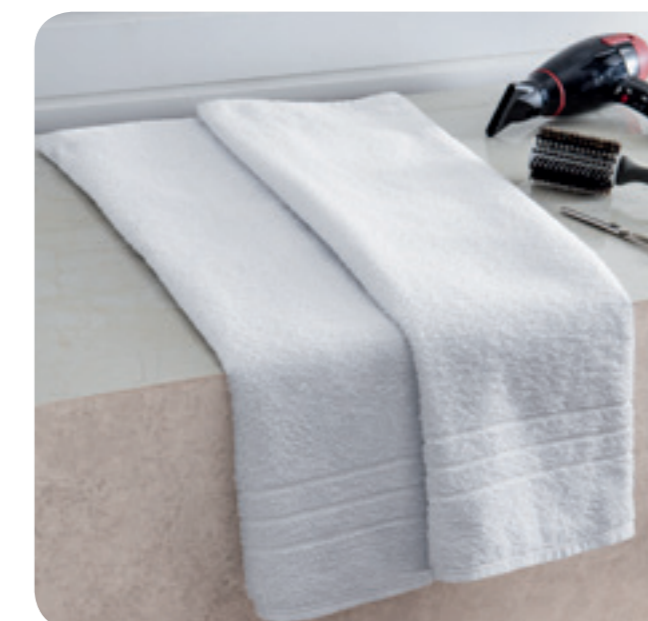

ADOMES BANHO

TOALHA PROFISSIONAL

REFERÊNCIA
6033

DESCRIÇÃO
Toalha Profissional 45cm X 80cm (306gr/m²)

COMPOSIÇÃO
100% Algodão

OPÇÕES DE CORES

PRETO

BRANCO